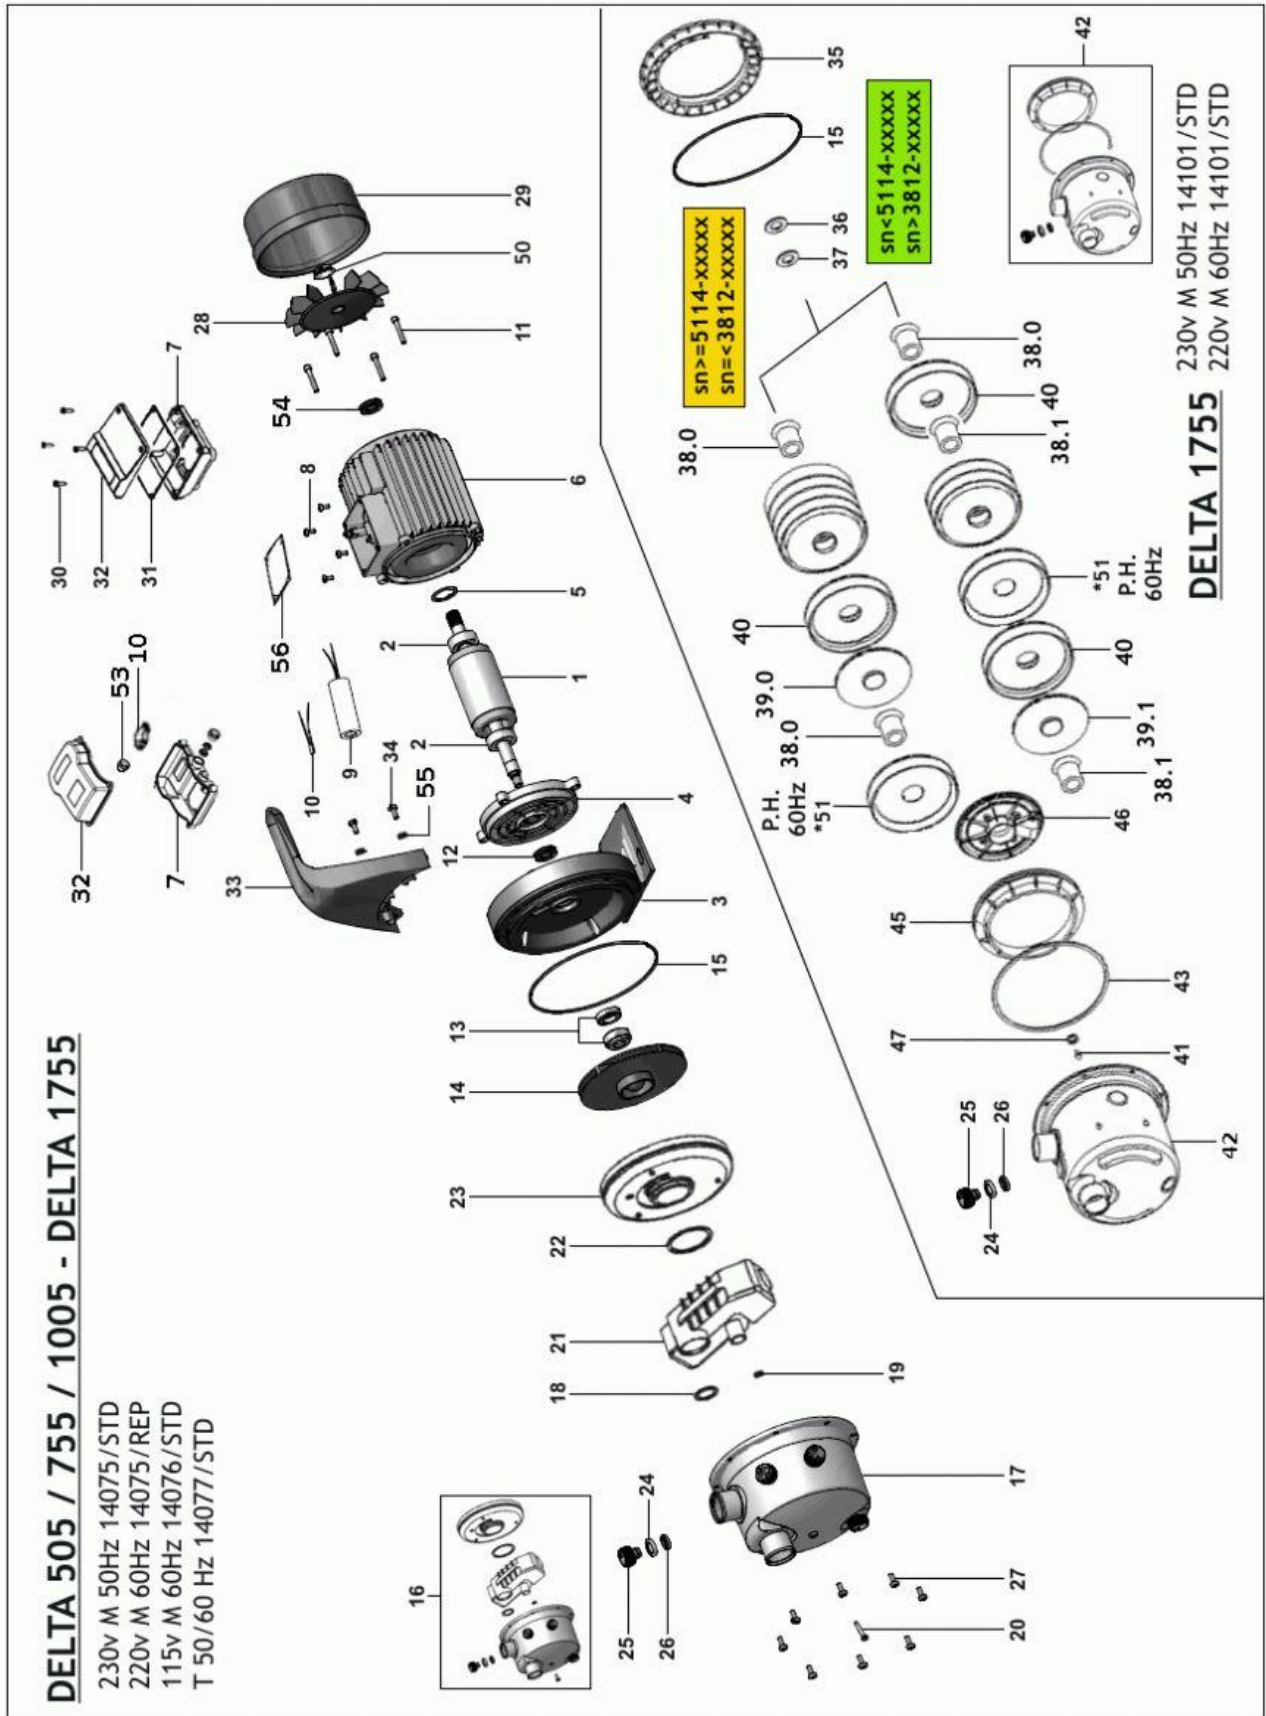

Ersatzteile-Liste für Espa Pumpe Delta 505, Delta 755, Delta 1005, Delta 1755

Ersatzteile-Liste für Espa Pumpe Delta 505, Delta 755, Delta 1005, Delta 1755

Delta 505, Delta 755, Delta 1005, Delta 1755

Ersatzteilliste Stand 03/2021)

Pos	Artikel-Nr.	Bezeichnung	Pos	Artikel-Nr.	Bezeichnung	
1	-----	Welle	2	20	80054	Schraube
2	81936	Kugellager Delta 505/755	2	21	811000154	Injektor
2	81963	Kugellager Delta 1005/1755	3	22	80353	Dichtung Leitrad-Injektor
3	8144889	Druckteller/Rückwand mit Fuss Delta 505/755	4	23	811100168	Leitrad
3	8146040	Druckteller/Rückwand (grau) Delta 1005/1755	5	24	87106	Unterlegscheibe/Metallfassung für O-Ring
4	8154447	Aufkleber Delta 505/755	6	25	810338	Einfüll-/Ablassschraube
4	8154835	Aufkleber Delta 1005/1755	6	26	80368	O-Ring Einfüllstopfen
5	80748	Unterlegscheibe für Lager Delta 505/755	7	27	81000012	Schraube
5	8142381	Unterlegscheibe/Federscheibe Delta 1005/1755	7	28	8039019591	Lüfterrad Delta 1005/1755
6	-----	Stator	8	28	80146273	Lüfterrad Delta 505/755
7	85123	Klemmkasten CB8	10	29	80394	Lüfterdeckel Delta 505/755
8	8129103	Schraube Klemmkasten	12	29	842210463	Lüfterdeckel Delta 1005/1755
9	82051	Kondensator Delta 1005/1755	13	30	82811100033	Klemmkasten komplett
9	82049	Kondensator Delta 505/755	14	31		
10	814011	Klixon Delta 1755	15	32		
10	810000244	Klixon Delta 505/755/1005	15	33	80116	Griff
11	8149892	Schraube	15	34	81000232	Schraube für Griff
12	8142698	Dichtung Lagerschild Delta 505/755	15	35	811000074	Leitradaufnahme Delta 1755
12	80142699	Dichtring Delta 1005/1755	16	36	818000020	Unterlegscheibe f. GLRD
13	80500	Gleitringdichtung fix + drehend (400+500) Delta 505/755	16	37	811000079	Ring Delta 1755
13	80502	Gleitringdichtung fix + drehend (402+502) Delta 1005/1755	17	38	8134917	Laufradkern Delta 1755 (schwarz)
				38.1	8194966	Laufradkern Delta 1755 (beige)
				39	8130923	Laufrad
14	811100123	Laufrad Delta 755 50Hz.	18			
14	811100122	Laufrad Delta 505 50Hz.	19	40	811000080	Leitrad
14	811100157	Laufrad Delta 755 M 60Hz.	20	41	80045	Schraube
14	811100158	Laufrad Delta 1005 M 60Hz.	21	42	818100023	Pumpengehäuse inkl. Stopfen/Aufn. Luftabscheider/O-Ring (Pos. 24+25+26+43+44+45)
14	811100156	Laufrad Delta 505 M 60Hz.	21	43	80367	O-Ring Pumpengehäuse-Luftabscheider
14	811100124	Laufrad Delta 1005 50Hz.	21	45	811000073	Aufnahme Luftabscheider
15	84000008	O-Ring Pumpengehäuse	21	46	811100077	Luftabscheider
16	818100020	Gehäuse komplett mit Injektor und Laufrad		47	80282	Unterlegscheibe
17	85221	Pumpengehäuse mit Injektor aber ohne Laufrad		48	8194966	Casquillo (Alternative)
18	80366	O-Ring Gehäuse Delta 505/755/1005		49	8134917	Laufradkern (Alternative)
19	80338	O-Ring Injektor Delta 505/755/1005