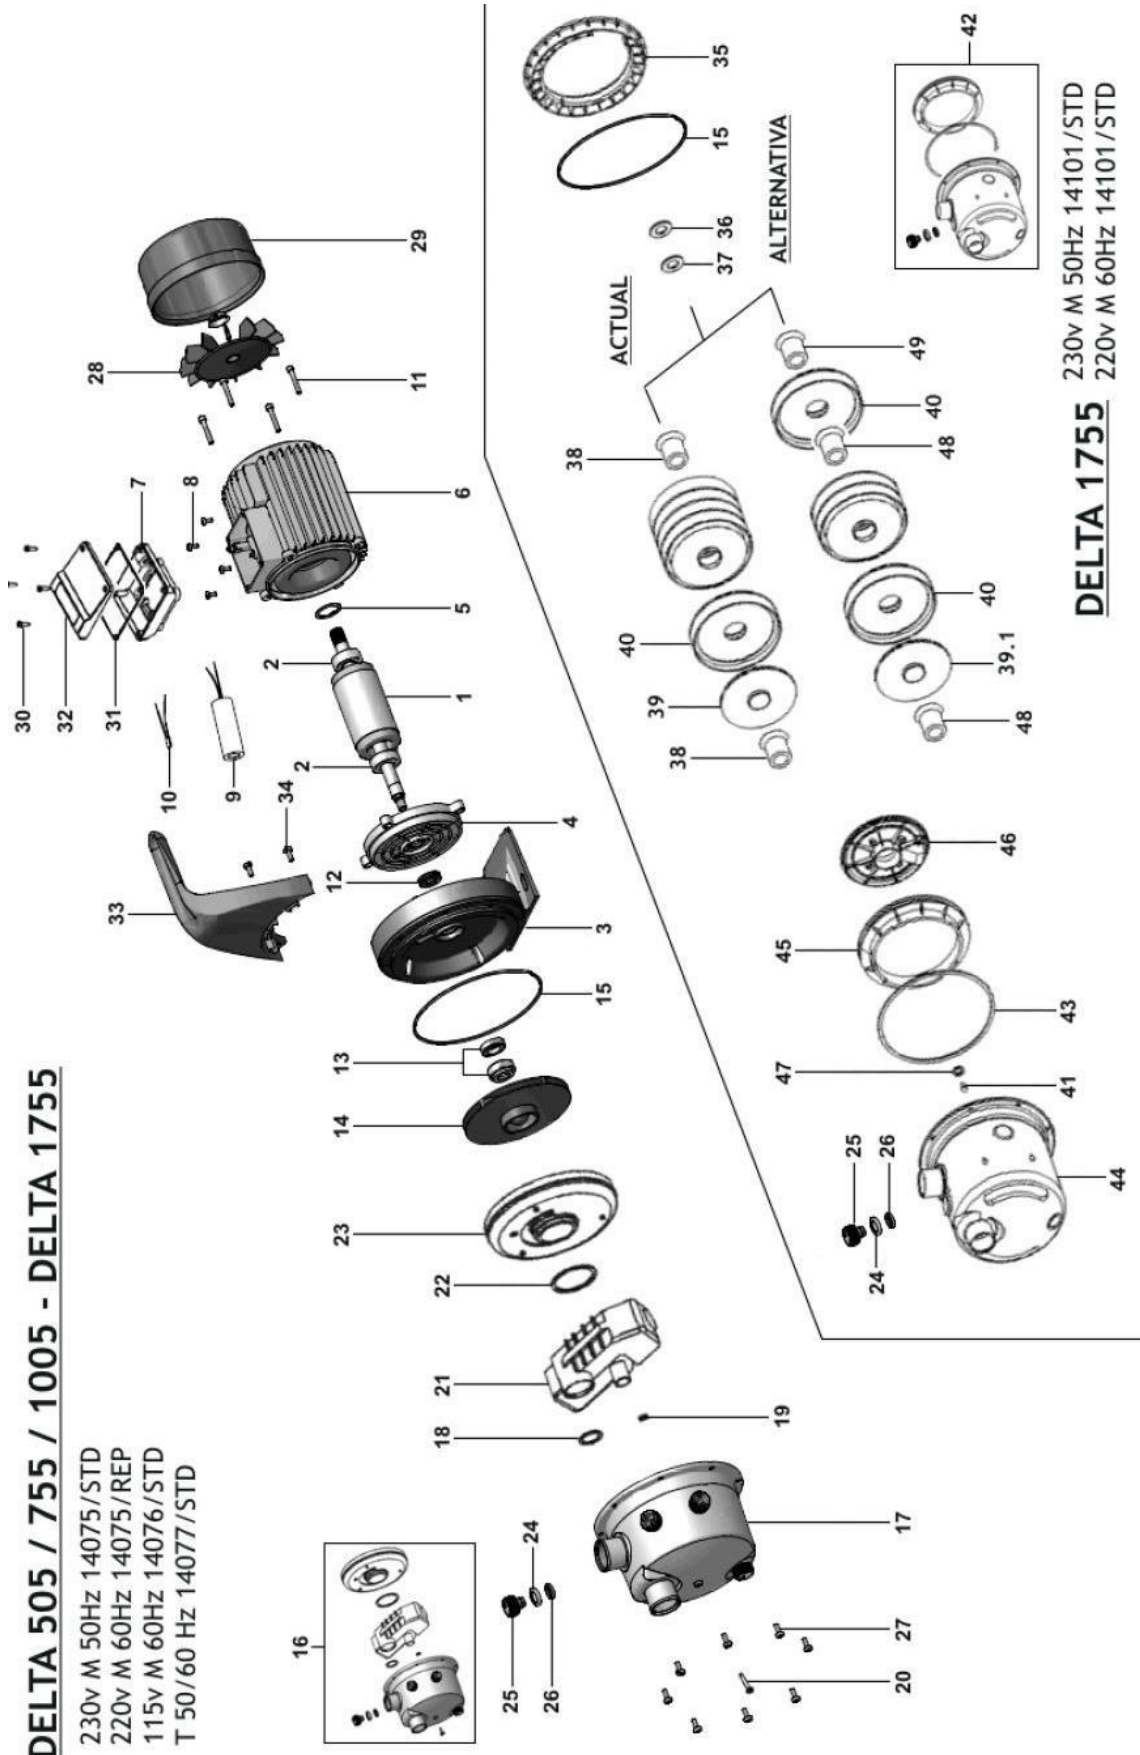

Ersatzteile-Liste für Espa Pumpe Delta 505, Delta 755, Delta 1005, Delta 1755

DELTA 505 / 755 / 1005 - DELTA 1755

230v M 50Hz 14075/STD
220v M 60Hz 14075/REP
115v M 60Hz 14076/STD
T 50/60 Hz 14077/STD

DELTA 1755
230v M 50Hz 14101/STD
220v M 60Hz 14101/STD